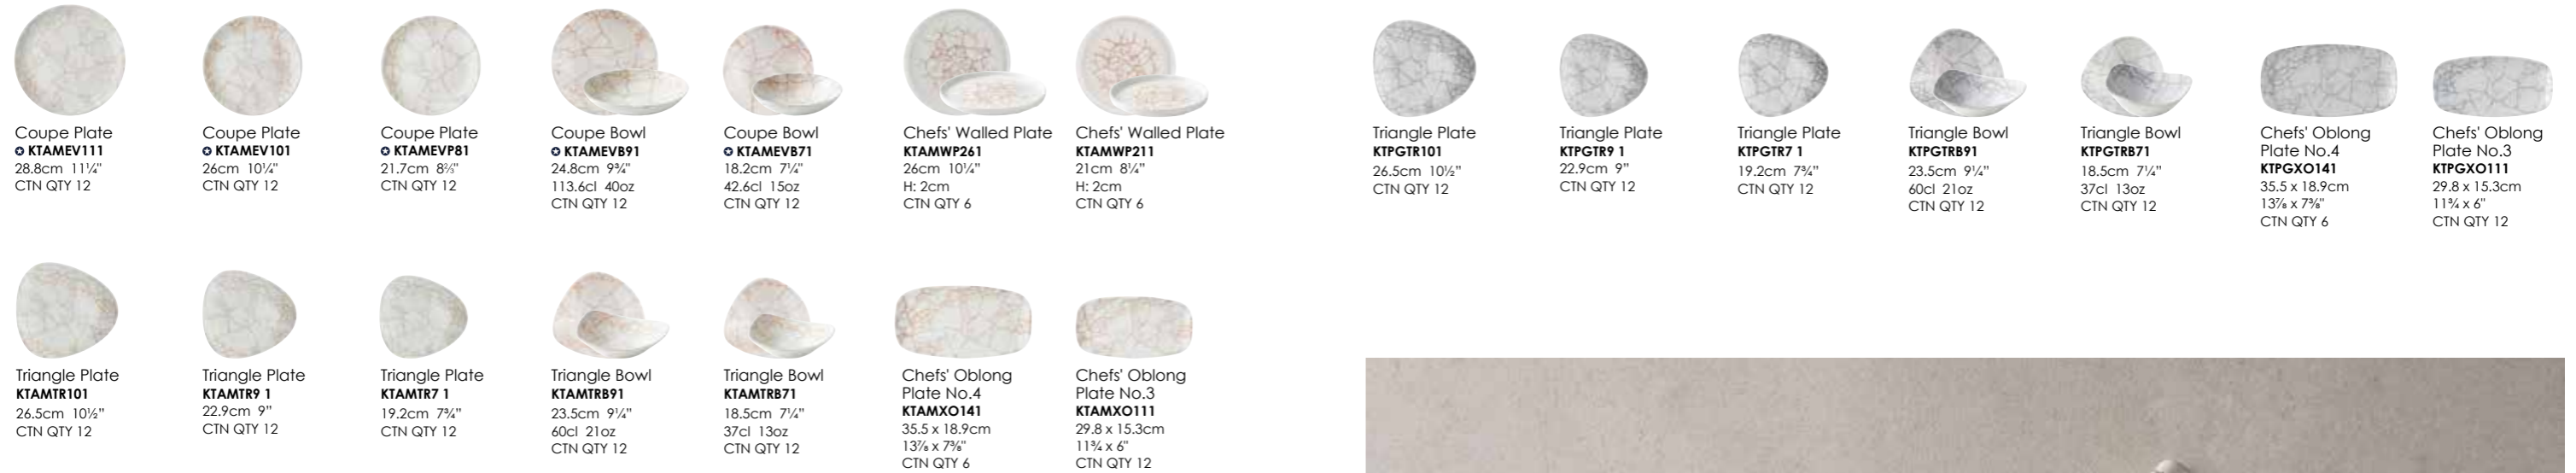

KINTSUGI ITEM RANGE | CORAL