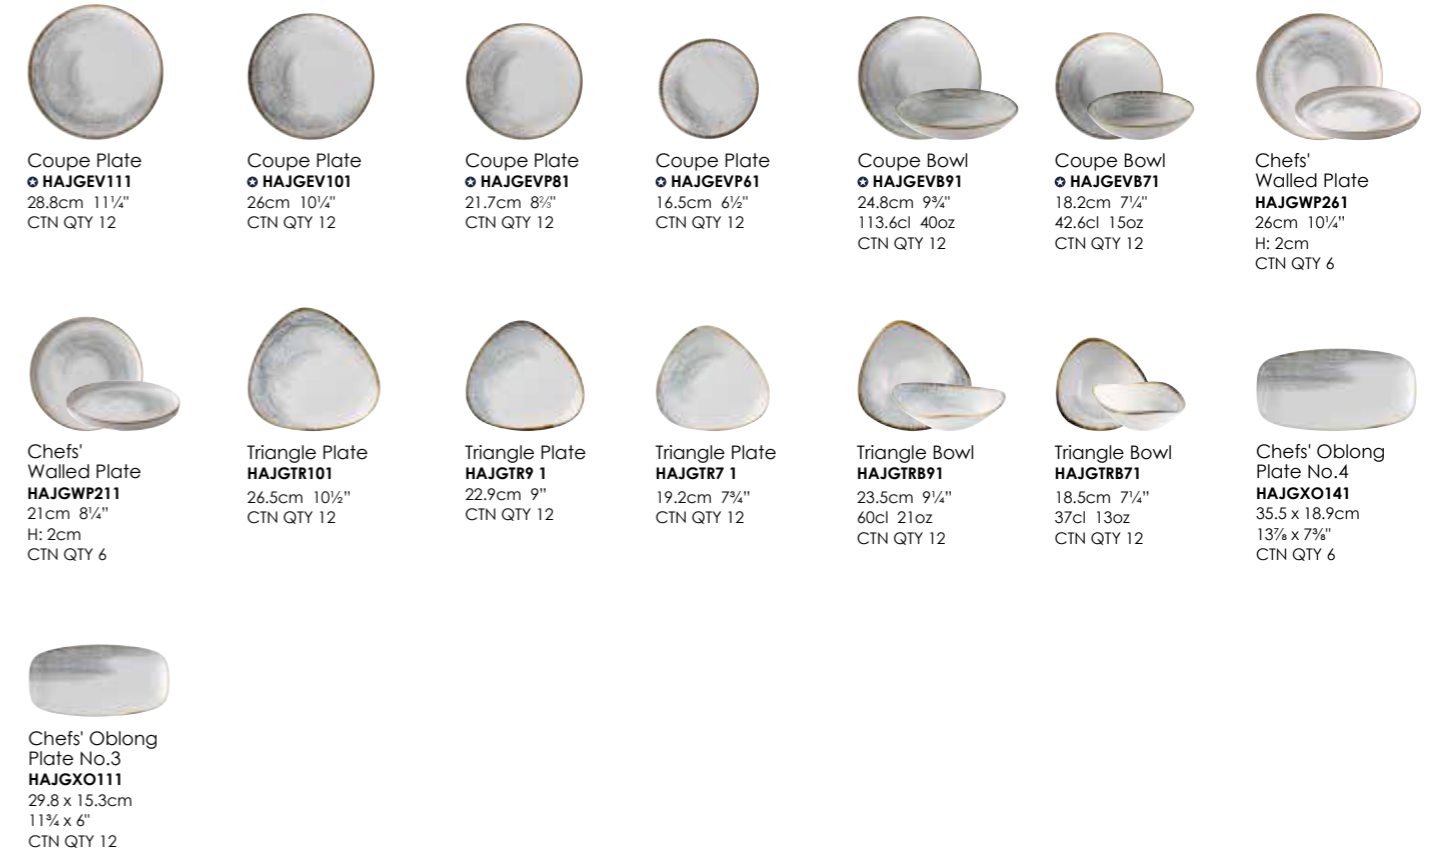

HOMESPUN ACCENTS ITEM RANGE | JASPER GREY