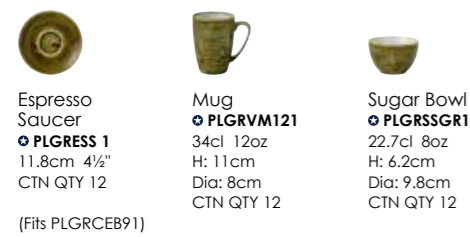

Espresso Saucer
● PLGRESS 1
11.8cm 4½"
CTN QTY 12
(Fits PLGRCEB91)

Mug
● PLGRVM121
34cl 12oz
H: 11cm
Dia: 8cm
CTN QTY 12

Sugar Bowl
● PLGRSSGR1
22.7cl 8oz
H: 6.2cm
Dia: 9.8cm
CTN QTY 12