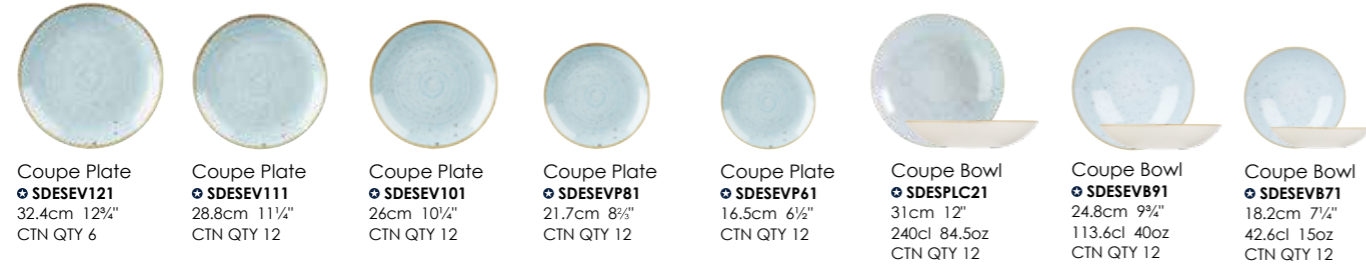

✦ Covered by Churchill 5 Year Edge Chip Warranty

Stonecast® Duck Egg Blue

Code: SDES

HAND FINISHED

EACH PIECE IS UNIQUE

Coupe Plate **SDSEV121** 32.4cm 12½" CTN QTY 6
 Coupe Plate **SDSEV111** 28.8cm 11¼" CTN QTY 12
 Coupe Plate **SDSEV101** 26cm 10¼" CTN QTY 12
 Coupe Plate **SDSEVP61** 21.7cm 8½" CTN QTY 12
 Coupe Plate **SDSEVP61** 16.5cm 6½" CTN QTY 12
 Coupe Bowl **SDESPLC21** 31cm 12" 240cl 84.5oz CTN QTY 12
 Coupe Bowl **SDSEVB91** 24.8cm 9¾" 113.6cl 40oz CTN QTY 12
 Coupe Bowl **SDSEVB71** 18.2cm 7¼" 42.6cl 15oz CTN QTY 12

Deep Coupe Plate **SDSPD271** 28.1cm 11" H: 3.7cm CTN QTY 12
 Deep Coupe Plate **SDSPD251** 25.5cm 10" H: 3.5cm CTN QTY 12
 Deep Coupe Plate **SDSPD221** 22.5cm 8¾" H: 2.7cm CTN QTY 12
 Chefs' Walled Plate **SDESWP261** 26cm 10¼" H: 2cm CTN QTY 6
 Chefs' Walled Plate **SDESWP211** 21cm 8¼" H: 2cm CTN QTY 6
 Organic Round Plate **SDESOG111** 28.6cm 11¼" CTN QTY 12
 Organic Round Plate **SDESOG101** 26.4cm 10¾" CTN QTY 12
 Organic Round Plate **SDESOG81** 21cm 8¼" CTN QTY 12