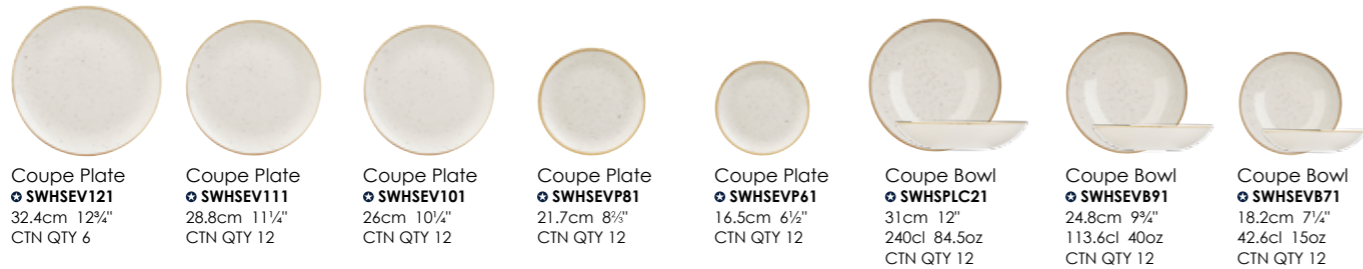

Replacement Lid **SDESSL151** CTN QTY 6

NEW SHAPES

Stonecast® Barley White

Code: SWHS

HAND FINISHED

EACH PIECE IS UNIQUE

Coupe Plate **SWHSEV121** 32.4cm 12 3/4" CTN QTY 6
Coupe Plate **SWHSEV111** 28.8cm 11 1/4" CTN QTY 12
Coupe Plate **SWHSEV101** 26cm 10 1/4" CTN QTY 12
Coupe Plate **SWHSEVP81** 21.7cm 8 5/8" CTN QTY 12
Coupe Plate **SWHSEVP61** 16.5cm 6 1/2" CTN QTY 12
Coupe Bowl **SWHSPIC21** 31cm 12" 240cl 84.5oz CTN QTY 12
Coupe Bowl **SWHSEVB91** 24.8cm 9 3/4" 113.6cl 40oz CTN QTY 12
Coupe Bowl **SWHSEVB71** 18.2cm 7 1/4" 42.6cl 15oz CTN QTY 12

Deep Coupe Plate **SWHSPD271** 28.1cm 11" H: 3.7cm CTN QTY 12
Deep Coupe Plate **SWHSPD251** 25.5cm 10" H: 3.5cm CTN QTY 12
Deep Coupe Plate **SWHSPD221** 22.5cm 8 7/8" H: 2.7cm CTN QTY 12
Chefs' Walled Plate **SWHSP281** 27.5cm 10 3/4" H: 2cm CTN QTY 6
Chefs' Walled Plate **SWHSP261** 26cm 10 1/4" H: 2cm CTN QTY 6
Chefs' Walled Plate **SWHSP211** 21cm 8 1/4" H: 2cm CTN QTY 6
Chefs' Walled Plate **SWHSP161** 15.7cm 6 1/8" H: 2cm CTN QTY 6
Organic Round Plate **SWHSG111** 28.6cm 11 1/4" CTN QTY 12