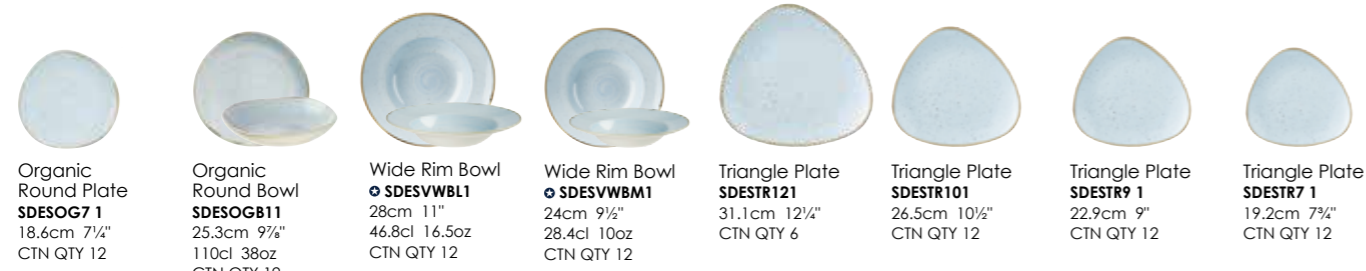

Organic Round Plate **SDESOG71** 18.6cm 7¼" CTN QTY 12
Organic Round Bowl **SDESOGB11** 25.3cm 9¾" 110cl 38oz CTN QTY 12
Wide Rim Bowl **SDESVM11** 28cm 11" 46.8cl 16.5oz CTN QTY 12
Wide Rim Bowl **SDESVM11** 24cm 9½" 28.4cl 10oz CTN QTY 12
Triangle Plate **SDESTR121** 31.1cm 12¼" CTN QTY 6
Triangle Plate **SDESTR101** 26.5cm 10½" CTN QTY 12
Triangle Plate **SDESTR91** 22.9cm 9" CTN QTY 12
Triangle Plate **SDESTR71** 19.2cm 7¾" CTN QTY 12