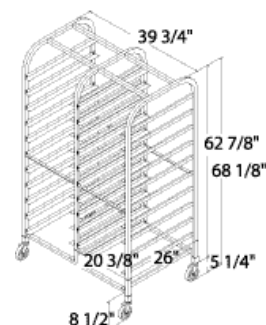

DIVISEUSES

TABLES

CHARIOTS

DOSEURS D'EAU

Chariots

Caractéristiques

- Structure d'aluminium tubulaire
- Coins arrondis, ne déchirent pas les housses
- Tablettes exclusives avec extrusion d'aluminium (facilite le glissement des plaques)
- Chariot soudé ou démonté
- Roulettes de qualité supérieure
- Barres transversales filetées (modèle démonté)
- **Garantie limitée un an pièces et main-d'oeuvre**

Optionnel

- Housse extra-robuste
- Nous fabriquons aussi une vaste gamme de chariots sur mesure à prix compétitifs

1811

11 plaques : 18"X26" (457mm X 660mm)
Espacement tablettes : 5" (127 mm)
Aluminium

1811SL

11 plaques : 18"X26" (457mm X 660mm)
Espacement tablettes : 5" (127 mm)
Aluminium

18112

22 plaques : 18"X26" (457mm X 660mm)
Espacement tablettes : 5" (127 mm)
Aluminium

1811B

11 bacs à vaisselle
Espacement tablettes: 5" (127 mm)
Aluminium

1818

1818SL

18182

18 plaques: 18"X26" (457mm X 660mm)
Espacement tablettes: 3" (76 mm)
Aluminium

18 plaques: 18"X26" (457mm X 660mm)
Espacement tablettes: 3" (76 mm)
Aluminium

36 plaques: 18"X26" (457mm X 660mm)
Espacement tablettes: 3" (76 mm)
Aluminium