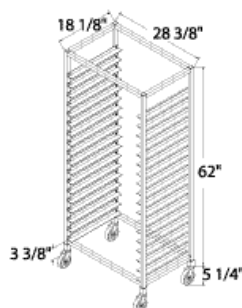

DIVISEUSES

TABLES

CHARIOTS

DOSEURS D'EAU

Chariots

Caractéristiques

- Structure d'aluminium tubulaire
- Coins arrondis, ne déchirent pas les housses
- Tablettes exclusives avec extrusion d'aluminium (facilite le glissement des plaques)
- Chariot soudé ou démonté
- Roulettes de qualité supérieure
- Barres transversales filetées (modèle démonté)
- **Garantie limitée un an pièces et main-d'oeuvre**

Optionnel

- Housse extra-robuste
- Nous fabriquons aussi une vaste gamme de chariots sur mesure à prix compétitifs

1811

11 plaques : 18"X26" (457mm X 660mm)
Espacement tablettes : 5" (127 mm)
Aluminium

1811SL

11 plaques : 18"X26" (457mm X 660mm)
Espacement tablettes : 5" (127 mm)
Aluminium

18112

22 plaques : 18"X26" (457mm X 660mm)
Espacement tablettes : 5" (127 mm)
Aluminium

1811B

11 bacs à vaisselle
Espacement tablettes: 5" (127 mm)
Aluminium

1818

1818SL

18182

18 plaques: 18"X26" (457mm X 660mm)
Espacement tablettes: 3" (76 mm)
Aluminium

18 plaques: 18"X26" (457mm X 660mm)
Espacement tablettes: 3" (76 mm)
Aluminium

36 plaques: 18"X26" (457mm X 660mm)
Espacement tablettes: 3" (76 mm)
Aluminium