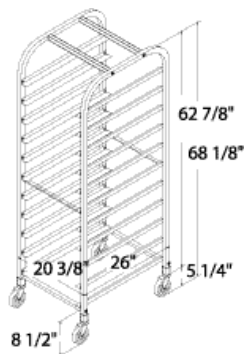

DIVISEUSES

TABLES

CHARIOTS

DOSEURS D'EAU

Chariots

Caractéristiques

- Structure d'aluminium tubulaire
- Coins arrondis, ne déchirent pas les housses
- Tablettes exclusives avec extrusion d'aluminium (facilite le glissement des plaques)
- Chariot soudé ou démonté
- Roulettes de qualité supérieure
- Barres transversales filetées (modèle démonté)
- **Garantie limitée un an pièces et main-d'oeuvre**

Optionnel

- Housse extra-robuste
- Nous fabriquons aussi une vaste gamme de chariots sur mesure à prix compétitifs

1811

11 plaques : 18"X26" (457mm X 660mm)
Espacement tablettes : 5" (127 mm)
Aluminium

1811SL

11 plaques : 18"X26" (457mm X 660mm)
Espacement tablettes : 5" (127 mm)
Aluminium

18112

22 plaques : 18"X26" (457mm X 660mm)
Espacement tablettes : 5" (127 mm)
Aluminium

1811B

11 bacs à vaisselle
Espacement tablettes: 5" (127 mm)
Aluminium

1818

1818SL

18182

18 plaques: 18"X26" (457mm X 660mm)
Espacement tablettes: 3" (76 mm)
Aluminium

18 plaques: 18"X26" (457mm X 660mm)
Espacement tablettes: 3" (76 mm)
Aluminium

36 plaques: 18"X26" (457mm X 660mm)
Espacement tablettes: 3" (76 mm)
Aluminium