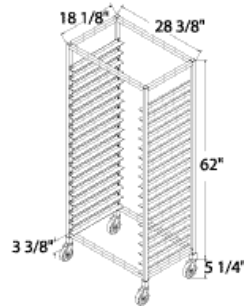

Optionnel

- Housse extra-robuste
- Nous fabriquons aussi une vaste gamme de chariots sur mesure à prix compétitifs

1811

11 plaques : 18"X26" (457mm X 660mm)
Espacement tablettes : 5" (127 mm)
Aluminium

1811SL

11 plaques : 18"X26" (457mm X 660mm)
Espacement tablettes : 5" (127 mm)
Aluminium

18112

22 plaques : 18"X26" (457mm X 660mm)
Espacement tablettes : 5" (127 mm)
Aluminium

1811B

11 bacs à vaisselle
Espacement tablettes: 5" (127 mm)
Aluminium

1818

1818SL

18182

18 plaques: 18"X26" (457mm X 660mm)
Espacement tablettes: 3" (76 mm)
Aluminium

18 plaques: 18"X26" (457mm X 660mm)
Espacement tablettes: 3" (76 mm)
Aluminium

36 plaques: 18"X26" (457mm X 660mm)
Espacement tablettes: 3" (76 mm)
Aluminium

182610

18268

18267

10 plaques: 18"X26" (457mm X 660mm)
Espacement tablettes: 3" (83 mm)
Aluminium

8 plaques: 18"X26" (457mm X 660mm)
Espacement tablettes: 3 1/16" (78 mm)
Aluminium

6 + 1plaques: 18"X26" (457mm X 660mm)
Espacement tablettes: 5 3/4" (146 mm)
Aluminium