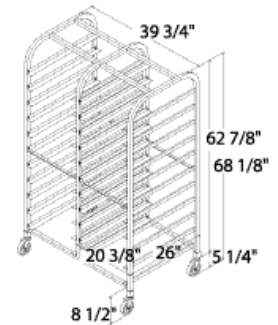

Optionnel

- Housse extra-robuste
- Nous fabriquons aussi une vaste gamme de chariots sur mesure à prix compétitifs

1811

11 plaques : 18"X26" (457mm X 660mm)
Espacement tablettes : 5" (127 mm)
Aluminium

1811SL

11 plaques : 18"X26" (457mm X 660mm)
Espacement tablettes : 5" (127 mm)
Aluminium

18112

22 plaques : 18"X26" (457mm X 660mm)
Espacement tablettes : 5" (127 mm)
Aluminium

1811B

11 bacs à vaisselle
Espacement tablettes: 5" (127 mm)
Aluminium

1818

1818SL

18182

18 plaques: 18"X26" (457mm X 660mm)
Espacement tablettes: 3" (76 mm)
Aluminium

18 plaques: 18"X26" (457mm X 660mm)
Espacement tablettes: 3" (76 mm)
Aluminium

36 plaques: 18"X26" (457mm X 660mm)
Espacement tablettes: 3" (76 mm)
Aluminium

182610

18268

18267

10 plaques: 18"X26" (457mm X 660mm)
Espacement tablettes: 3" (83 mm)
Aluminium

8 plaques: 18"X26" (457mm X 660mm)
Espacement tablettes: 3 1/16" (78 mm)
Aluminium

6 + 1plaques: 18"X26" (457mm X 660mm)
Espacement tablettes: 5 3/4" (146 mm)
Aluminium