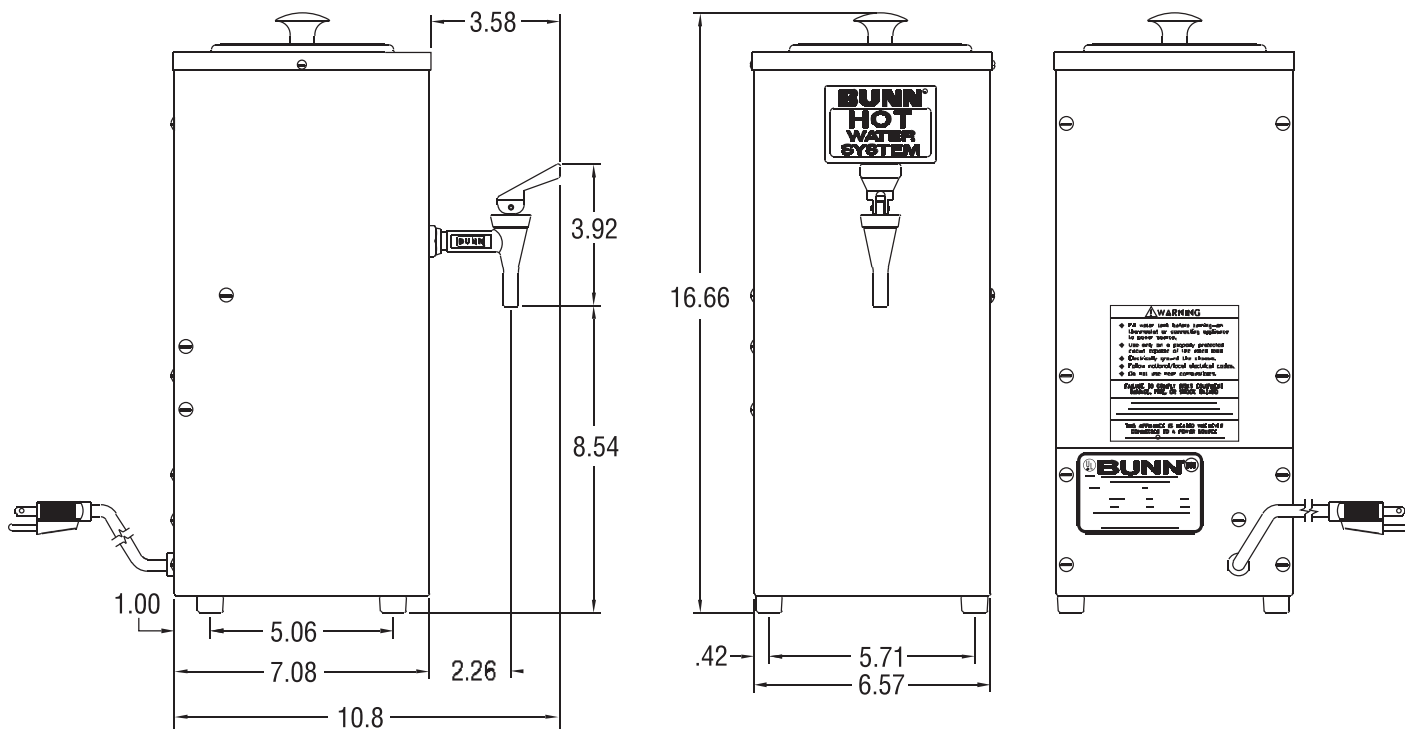

Spécifications

CANADA

Modèle	No. de produit	Tension Réelle	Inten- sité	Puissance de l'élément totale	Puissance totale	°F / °C Réglage	Capacité	Volume (pi³/m³)	Poids (lb/kg)	Cordon d'alimen- tation
OHW	02550.6000	120	8,7	1000	1040	200 / 93,3	Modèle à verseur	1,9 / ,034	12 / 5,4	Oui*

*Cordon d'alimentation (NEMA 5-15P) sur les modèle 15 A, 120 V.

Électricité : Le modèle nécessite un raccordement à un circuit bifilaire mis à la terre, 120 V monophasé, 60 Hz

Tuyauterie : Requierit aucun raccordement de tuyauterie.

Bunn-O-Matic Corporation of Canada - 280 Industrial Pkwy. S. Aurora, Ontario L4G 3T9 • 905-841-2866 • Fax 905-841-2775 • www.bunn.com

En ce qui a trait à ses produits, BUNN est engagée en permanence dans des travaux de recherche et développement. Nous nous réservons donc le droit d'apporter des modifications aux spécifications techniques et à la conception de nos produits sans préavis. Ces révisions ne confèrent aucunement le droit au client de se prévaloir de ces modifications, améliorations ou remplacements liés à du matériel dont il aurait déjà fait l'acquisition. Toutes les dimensions sont exprimées en pouces.